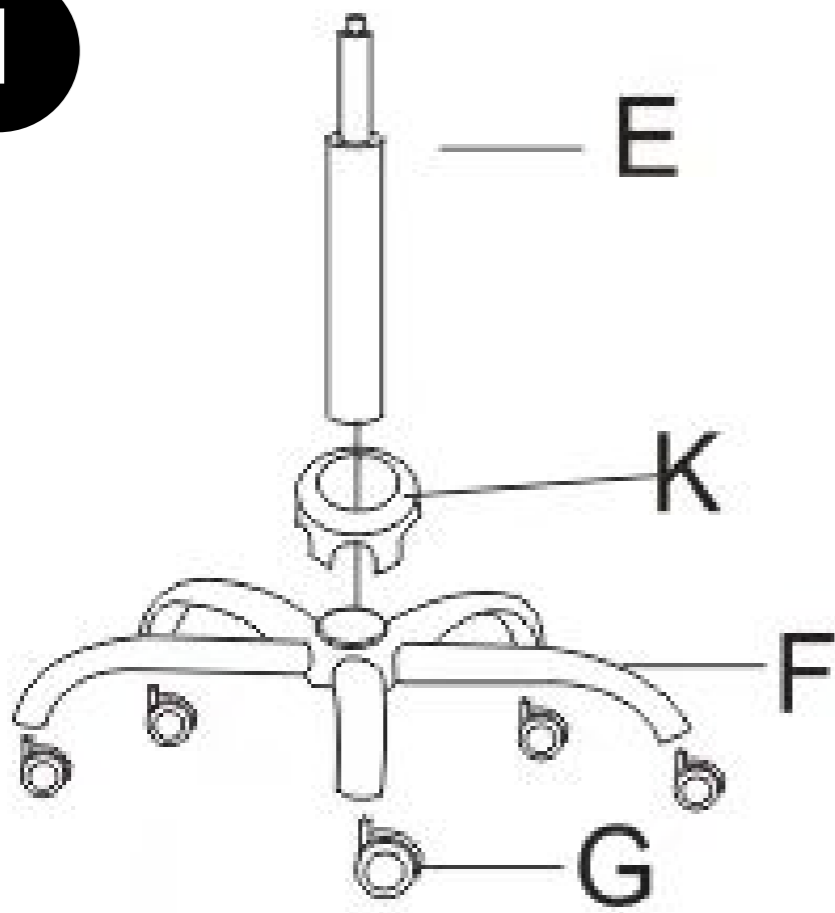

INSTRUCCIONES

Silla Win Pro

www.soloproductos.com

Ctra. de Córdoba, km. 432 Pol. Ind. La Vega, Naves 1, 18230 Atarfe (Granada)

Silla Win Pro

1

2

3