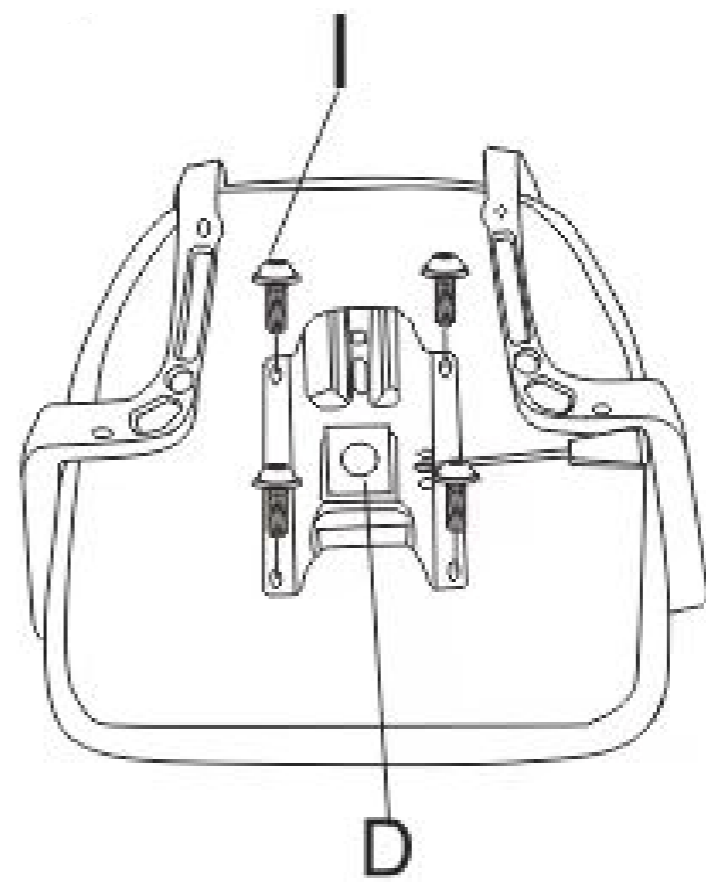

Silla Win Pro

1

2

3

4

A x1	B x1	C x2
D x1	E x1	F x1
G x5	H x4	I x8
J x1	K x1	

5